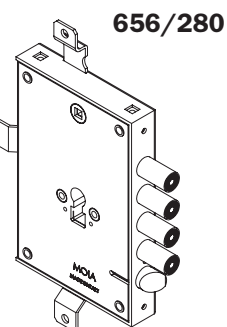

serrature

IDENTIFICATIVI SERRATURA	
INGRESSO CHIAVE mm. 63	PASSO CHIAVISTELLI mm. 28

VARIANTI

614/280	CODICE	MANO			
		DX	SX		
		614/280D	●		
614/280S		●			
614/280DB	●			●	
614/280SB		●		●	
714/280D	●		●		
714/280S		●	●		
714/280DB	●		●	●	
714/280SB		●	●	●	

DISEGNO TECNICO

IMBALLO	OPTIONAL				

IDENTIFICATIVI SERRATURA	
INGRESSO CHIAVE mm. 63	PASSO CHIAVISTELLI mm. 28

VARIANTI

CODICE	MANO			
	DX	SX		
654/280DF	●			
654/280SF		●		
654/280DFB	●			●
654/280SFB		●		●
754/280DF	●		●	
754/280SF		●	●	
754/280DFB	●		●	●
754/280SFB		●	●	●

DISEGNO TECNICO

IMBALLO			OPTIONAL					