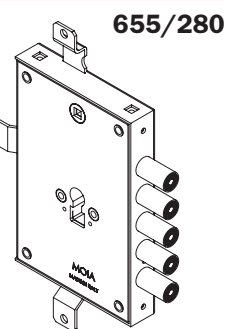

serrature

IDENTIFICATIVI SERRATURA	
INGRESSO CHIAVE mm. 63	PASSO CHIAVISTELLI mm. 28

VARIANTI

614/280	CODICE	MANO			
		DX	SX		
		614/280D	●		
614/280S		●			
614/280DB	●			●	
614/280SB		●		●	
714/280D	●		●		
714/280S		●	●		
714/280DB	●		●	●	
714/280SB		●	●	●	

DISEGNO TECNICO

IMBALLO	OPTIONAL				

IDENTIFICATIVI SERRATURA	
INGRESSO CHIAVE mm. 63	PASSO CHIAVISTELLI mm. 28

VARIANTI

CODICE	MANO			
	DX	SX		
654/280DF	●			
654/280SF		●		
654/280DFB	●			●
654/280SFB		●		●
754/280DF	●		●	
754/280SF		●	●	
754/280DFB	●		●	●
754/280SFB		●	●	●

DISEGNO TECNICO

IMBALLO			OPTIONAL					