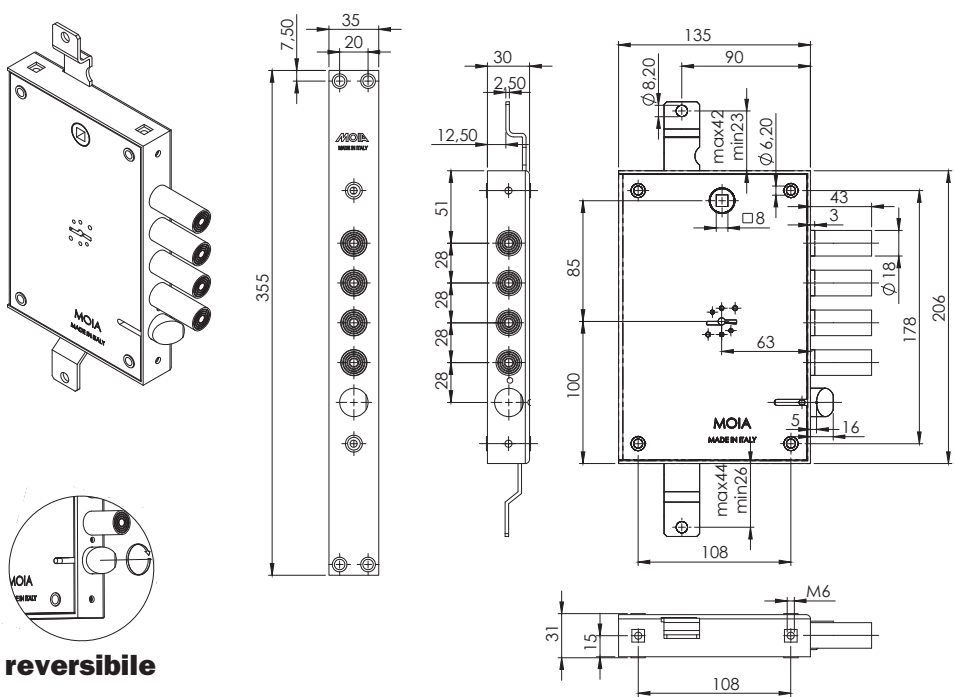

serrature

IDENTIFICATIVI SERRATURA	
INGRESSO CHIAVE mm. 63	PASSO CHIAVISTELLI mm. 28

VARIANTI

614/280	CODICE	MANO			
		DX	SX		
		614/280D	●		
614/280S		●			
614/280DB	●			●	
614/280SB		●		●	
714/280D	●		●		
714/280S		●	●		
714/280DB	●		●	●	
714/280SB		●	●	●	

DISEGNO TECNICO

IMBALLO	OPTIONAL				

IDENTIFICATIVI SERRATURA	
INGRESSO CHIAVE mm. 63	PASSO CHIAVISTELLI mm. 28

VARIANTI

CODICE	MANO			
	DX	SX		
654/280DF	●			
654/280SF		●		
654/280DFB	●			●
654/280SFB		●		●
754/280DF	●		●	
754/280SF		●	●	
754/280DFB	●		●	●
754/280SFB		●	●	●

DISEGNO TECNICO

IMBALLO			OPTIONAL					