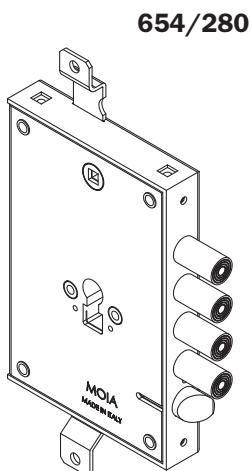

serrature

IDENTIFICATIVI SERRATURA	
INGRESSO CHIAVE mm. 63	PASSO CHIAVISTELLI mm. 28

VARIANTI

614/280	CODICE	MANO			
		DX	SX		
		614/280D	●		
614/280S		●			
614/280DB	●			●	
614/280SB		●		●	
714/280D	●		●		
714/280S		●	●		
714/280DB	●		●	●	
714/280SB		●	●	●	

DISEGNO TECNICO

IMBALLO	OPTIONAL				

IDENTIFICATIVI SERRATURA	
INGRESSO CHIAVE mm. 63	PASSO CHIAVISTELLI mm. 28

VARIANTI

CODICE	MANO			
	DX	SX		
654/280DF	●			
654/280SF		●		
654/280DFB	●			●
654/280SFB		●		●
754/280DF	●		●	
754/280SF		●	●	
754/280DFB	●		●	●
754/280SFB		●	●	●