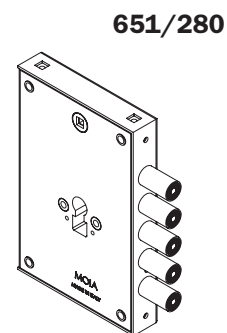

serrature

IDENTIFICATIVI SERRATURA	
INGRESSO CHIAVE mm. 63	PASSO CHIAVISTELLI mm. 28

VARIANTI

614/280	CODICE	MANO			
		DX	SX		
		614/280D	●		
614/280S		●			
614/280DB	●			●	
614/280SB		●		●	
714/280D	●		●		
714/280S		●	●		
714/280DB	●		●	●	
714/280SB		●	●	●	

DISEGNO TECNICO

IMBALLO	OPTIONAL				

IDENTIFICATIVI SERRATURA	
INGRESSO CHIAVE mm. 63	PASSO CHIAVISTELLI mm. 28

VARIANTI

CODICE	MANO			
	DX	SX		
654/280DF	●			
654/280SF		●		
654/280DFB	●			●
654/280SFB		●		●
754/280DF	●		●	
754/280SF		●	●	
754/280DFB	●		●	●
754/280SFB		●	●	●

DISEGNO TECNICO

IMBALLO			OPTIONAL					