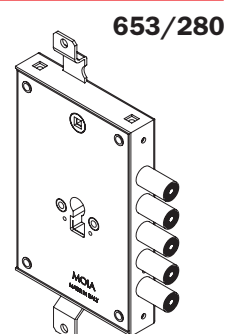

serrature

IDENTIFICATIVI SERRATURA	
INGRESSO CHIAVE mm. 63	PASSO CHIAVISTELLI mm. 28

VARIANTI

614/280	CODICE	MANO			
		DX	SX		
		614/280D	●		
614/280S		●			
614/280DB	●			●	
614/280SB		●		●	
714/280D	●		●		
714/280S		●	●		
714/280DB	●		●	●	
714/280SB		●	●	●	

DISEGNO TECNICO

IMBALLO	OPTIONAL				

IDENTIFICATIVI SERRATURA	
INGRESSO CHIAVE mm. 63	PASSO CHIAVISTELLI mm. 28

VARIANTI

CODICE	MANO			
	DX	SX		
654/280DF	●			
654/280SF		●		
654/280DFB	●			●
654/280SFB		●		●
754/280DF	●		●	
754/280SF		●	●	
754/280DFB	●		●	●
754/280SFB		●	●	●

DISEGNO TECNICO

IMBALLO			OPTIONAL					