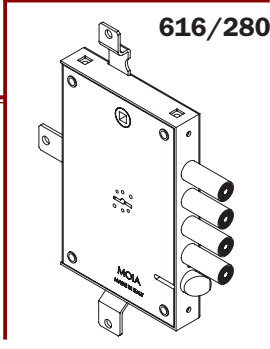

serrature

IDENTIFICATIVI SERRATURA	
INGRESSO CHIAVE mm. 63	PASSO CHIAVISTELLI mm. 28

VARIANTI

614/280	CODICE	MANO			
		DX	SX		
		614/280D	●		
614/280S		●			
614/280DB	●			●	
614/280SB		●		●	
714/280D	●		●		
714/280S		●	●		
714/280DB	●		●	●	
714/280SB		●	●	●	

DISEGNO TECNICO

IMBALLO	OPTIONAL				

IDENTIFICATIVI SERRATURA	
INGRESSO CHIAVE mm. 63	PASSO CHIAVISTELLI mm. 28

VARIANTI

CODICE	MANO			
	DX	SX		
654/280DF	●			
654/280SF		●		
654/280DFB	●			●
654/280SFB		●		●
754/280DF	●		●	
754/280SF		●	●	
754/280DFB	●		●	●
754/280SFB		●	●	●