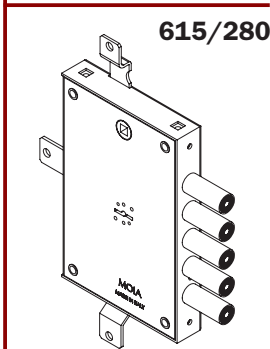

serrature

IDENTIFICATIVI SERRATURA	
INGRESSO CHIAVE mm. 63	PASSO CHIAVISTELLI mm. 28

VARIANTI

614/280	CODICE	MANO			
		DX	SX		
		614/280D	●		
614/280S		●			
614/280DB	●			●	
614/280SB		●		●	
714/280D	●		●		
714/280S		●	●		
714/280DB	●		●	●	
714/280SB		●	●	●	

DISEGNO TECNICO

IMBALLO	OPTIONAL				

IDENTIFICATIVI SERRATURA	
INGRESSO CHIAVE mm. 63	PASSO CHIAVISTELLI mm. 28

VARIANTI

CODICE	MANO			
	DX	SX		
654/280DF	●			
654/280SF		●		
654/280DFB	●			●
654/280SFB		●		●
754/280DF	●		●	
754/280SF		●	●	
754/280DFB	●		●	●
754/280SFB		●	●	●