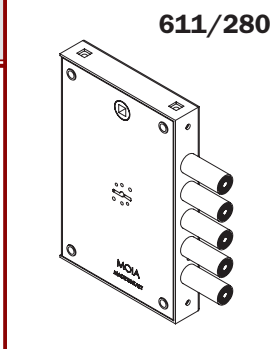

serrature

IDENTIFICATIVI SERRATURA	
INGRESSO CHIAVE mm. 63	PASSO CHIAVISTELLI mm. 28

VARIANTI

614/280	CODICE	MANO			
		DX	SX		
		614/280D	●		
614/280S		●			
614/280DB	●			●	
614/280SB		●		●	
714/280D	●		●		
714/280S		●	●		
714/280DB	●		●	●	
714/280SB		●	●	●	

DISEGNO TECNICO

IMBALLO	OPTIONAL				

IDENTIFICATIVI SERRATURA	
INGRESSO CHIAVE mm. 63	PASSO CHIAVISTELLI mm. 28

VARIANTI

CODICE	MANO			
	DX	SX		
654/280DF	●			
654/280SF		●		
654/280DFB	●			●
654/280SFB		●		●
754/280DF	●		●	
754/280SF		●	●	
754/280DFB	●		●	●
754/280SFB		●	●	●