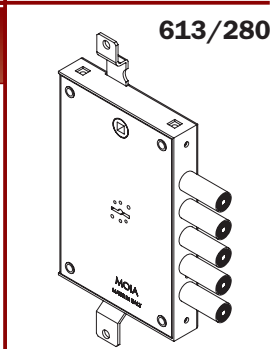

serrature

IDENTIFICATIVI SERRATURA	
INGRESSO CHIAVE mm. 63	PASSO CHIAVISTELLI mm. 28

VARIANTI

614/280	CODICE	MANO			
		DX	SX		
		614/280D	●		
614/280S		●			
614/280DB	●			●	
614/280SB		●		●	
714/280D	●		●		
714/280S		●	●		
714/280DB	●		●	●	
714/280SB		●	●	●	

DISEGNO TECNICO

IMBALLO	OPTIONAL				

IDENTIFICATIVI SERRATURA	
INGRESSO CHIAVE mm. 63	PASSO CHIAVISTELLI mm. 28

VARIANTI

CODICE	MANO			
	DX	SX		
654/280DF	●			
654/280SF		●		
654/280DFB	●			●
654/280SFB		●		●
754/280DF	●		●	
754/280SF		●	●	
754/280DFB	●		●	●
754/280SFB		●	●	●