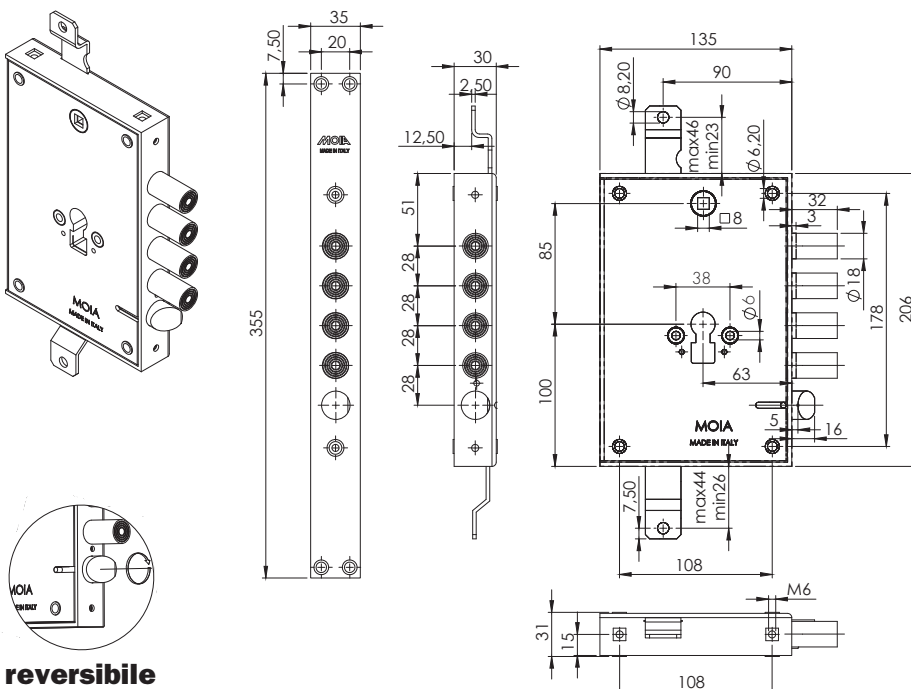

serrature

IDENTIFICATIVI SERRATURA	
INGRESSO CHIAVE mm. 63	PASSO CHIAVISTELLI mm. 28

VARIANTI

614/280	CODICE	MANO			
		DX	SX		
		614/280D	●		
614/280S		●			
614/280DB	●			●	
614/280SB		●		●	
714/280D	●		●		
714/280S		●	●		
714/280DB	●		●	●	
714/280SB		●	●	●	

DISEGNO TECNICO

IMBALLO	OPTIONAL				

IDENTIFICATIVI SERRATURA	
INGRESSO CHIAVE mm. 63	PASSO CHIAVISTELLI mm. 28

VARIANTI

CODICE	MANO			
	DX	SX		
654/280DF	●			
654/280SF		●		
654/280DFB	●			●
654/280SFB		●		●
754/280DF	●		●	
754/280SF		●	●	
754/280DFB	●		●	●
754/280SFB		●	●	●

DISEGNO TECNICO

IMBALLO			OPTIONAL					