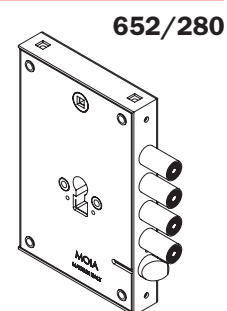

serrature

IDENTIFICATIVI SERRATURA	
INGRESSO CHIAVE mm. 63	PASSO CHIAVISTELLI mm. 28

VARIANTI

614/280	CODICE	MANO			
		DX	SX		
		614/280D	●		
614/280S		●			
614/280DB	●			●	
614/280SB		●		●	
714/280D	●		●		
714/280S		●	●		
714/280DB	●		●	●	
714/280SB		●	●	●	

DISEGNO TECNICO

IMBALLO	OPTIONAL				

IDENTIFICATIVI SERRATURA	
INGRESSO CHIAVE mm. 63	PASSO CHIAVISTELLI mm. 28

VARIANTI

CODICE	MANO			
	DX	SX		
654/280DF	●			
654/280SF		●		
654/280DFB	●			●
654/280SFB		●		●
754/280DF	●		●	
754/280SF		●	●	
754/280DFB	●		●	●
754/280SFB		●	●	●

DISEGNO TECNICO

IMBALLO			OPTIONAL					