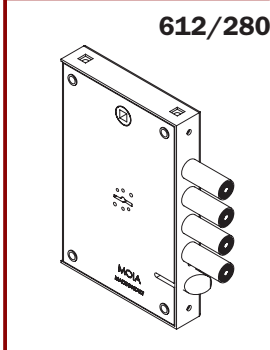

serrature

IDENTIFICATIVI SERRATURA	
INGRESSO CHIAVE mm. 63	PASSO CHIAVISTELLI mm. 28

VARIANTI

614/280	CODICE	MANO			
		DX	SX		
		614/280D	●		
614/280S		●			
614/280DB	●			●	
614/280SB		●		●	
714/280D	●		●		
714/280S		●	●		
714/280DB	●		●	●	
714/280SB		●	●	●	

DISEGNO TECNICO

IMBALLO	OPTIONAL				

IDENTIFICATIVI SERRATURA	
INGRESSO CHIAVE mm. 63	PASSO CHIAVISTELLI mm. 28

VARIANTI

CODICE	MANO			
	DX	SX		
654/280DF	●			
654/280SF		●		
654/280DFB	●			●
654/280SFB		●		●
754/280DF	●		●	
754/280SF		●	●	
754/280DFB	●		●	●
754/280SFB		●	●	●