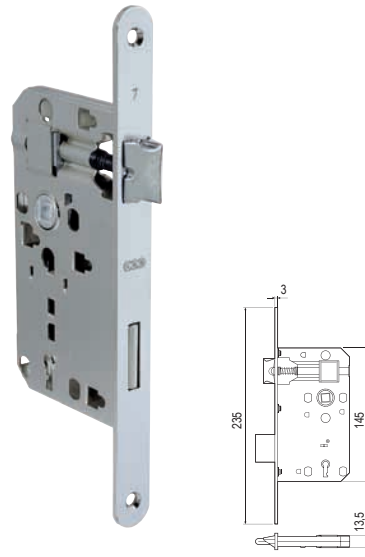

CENTRO S

- 90 mm (L, ⊕)
- 85 mm (U)
- 18 mm
- 50 mm
- 8 mm

acciaio / čelik

PATENT GRANDE

-  WC 
-  90 mm 
-  92 mm 
-  18/22 mm
-  22 mm
-  25/30/35/40/45/
50/60 mm
-  8 mm 
-  8/9 mm 

acciaio, ottone, inox
čelik, mesing, inox

PATENT PICCOLA

-  WC 
 -  70 mm
 -  20 mm
 -  25/30/35/40/45/50/60 mm
 -  8 mm
- acciaio, ottone
čelik, mesing

SICUREZZA

- 
-  85 mm
-  18/22 mm
-  16/22 mm
-  20/25/30/35/40/45/50/
60/70 mm
-  8 mm

acciaio, ottone, inox
čelik, mesing, inox

Disponibile anche in versione con solo
catenaccio, senza scrocco.
Takođe je dostupna u verziji samo sa
donjim jezičkom, bez gornjeg jezička.

SICUREZZA SL

- 
-  85 mm
-  22 mm
-  45/50/60/70 mm
-  8 mm

acciaio / čelik

SERRATURE DA INCASSO UGRADNE BRAVE

SICUREZZA SR

-  22 mm
-  40/45/50/60 mm
-  scrocchio a rullo
jezičak na valjak

acciaio, inox
čelik, inox

EURO 72

-  ^{WC} 72 mm 
-  78 mm ^{WC} 
-  18/20/24 mm
-  55 mm
-  8 mm