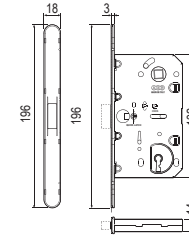

- 90 mm
- 96 mm
- 85 mm
- 18 mm
- 35/50/60 mm
- 8 mm
- acciaio / čelik

POLARIS 2XT

Polaris 2XT è la serratura a movimento magnetico, particolarmente indicata per porte interne dal design moderno e dalle linee essenziali, certificata al grado massimo.

Polaris 2XT je brava sa magnetnim pokretom. Posebno je pogodna za moderna unutrašnja vrata, savremenog dizajna i čistih linija, sertifikovana po najvišim standardima.

- 90 mm
- 96 mm
- 85 mm
- 18 mm
- 50/60/70 mm
- 8 mm
- zama, acciaio zamak, čelik

CENTRO S

- 90 mm (L, ⊕)
- 85 mm (U)
- 18 mm
- 50 mm
- 8 mm

acciaio / čelik

PATENT GRANDE

-  WC 
-  90 mm 
-  92 mm 
-  18/22 mm
-  22 mm
-  25/30/35/40/45/
50/60 mm
-  8 mm 
-  8/9 mm 

acciaio, ottone, inox
čelik, mesing, inox