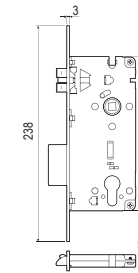

Ente certificatore. Sertifikaciono telo.

Ente certificatore. Sertifikaciono telo.

CENTRO FOCUS

- 90 mm (L, ⊕)
- 85 mm (U)
- 18 mm
- 50 mm
- 8 mm

acciaio / čelik

EASY-FIX XT
Incontro magnetico regolabile:
semplifica la posa in opera!
Podesivi magnetni prihvatnik:
montažu čini lakšom!

MEDIANA EVOLUTION

- 90 mm (L)
- 96 mm (⊕)
- 85 mm (U)
- 16/18 mm
- 35/50/60 mm
- 8 mm

acciaio / čelik

CENTRO

- 90 mm (L, ⊕)
- 85 mm (U)
- 18/22 mm
- 50 mm
- 8 mm

acciaio, ottone
čelik, mesing

Disponibile anche in versione con
solo scrocco, senza catenaccio.
Takođe je dostupna u verziji samo sa
jezičkom, bez donjeg jezička.

CENTRO S

- 90 mm (L, ⊕)
- 85 mm (U)
- 18 mm
- 50 mm
- 8 mm

acciaio / čelik

PATENT GRANDE

-  WC 
-  90 mm 
-  92 mm 
-  18/22 mm
-  22 mm
-  25/30/35/40/45/
50/60 mm
-  8 mm 
-  8/9 mm 

acciaio, ottone, inox
čelik, mesing, inox

PATENT PICCOLA

-  WC 
 -  70 mm
 -  20 mm
 -  25/30/35/40/45/50/60 mm
 -  8 mm
- acciaio, ottone
čelik, mesing

SICUREZZA

- 
-  85 mm
-  18/22 mm
-  16/22 mm
-  20/25/30/35/40/45/50/
60/70 mm
-  8 mm

acciaio, ottone, inox
čelik, mesing, inox