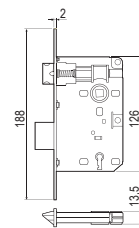

Ente certificatore. Sertifikaciono telo.

Ente certificatore. Sertifikaciono telo.

CENTRO FOCUS

- 90 mm (L, ⊕)
- 85 mm (U)
- 18 mm
- 50 mm
- 8 mm

acciaio / čelik

EASY-FIX XT
Incontro magnetico regolabile:
semplifica la posa in opera!
Podesivi magnetni prihvatnik:
montažu čini lakšom!

MEDIANA EVOLUTION

- 90 mm (L)
- 96 mm (⊕)
- 85 mm (U)
- 16/18 mm
- 35/50/60 mm
- 8 mm

acciaio / čelik

CENTRO

- 90 mm (L, ⊕)
- 85 mm (U)
- 18/22 mm
- 50 mm
- 8 mm

acciaio, ottone
čelik, mesing

Disponibile anche in versione con
solo scrocco, senza catenaccio.
Takođe je dostupna u verziji samo sa
jezičkom, bez donjeg jezička.

CENTRO S

- 90 mm (L, ⊕)
- 85 mm (U)
- 18 mm
- 50 mm
- 8 mm

acciaio / čelik

PATENT GRANDE

-  WC 
-  90 mm 
-  92 mm 
-  18/22 mm
-  22 mm
-  25/30/35/40/45/
50/60 mm
-  8 mm 
-  8/9 mm 

acciaio, ottone, inox
čelik, mesing, inox

PATENT PICCOLA

-  WC 
 -  70 mm
 -  20 mm
 -  25/30/35/40/45/50/60 mm
 -  8 mm
- acciaio, ottone
čelik, mesing

SICUREZZA

- 
-  85 mm
-  18/22 mm
-  16/22 mm
-  20/25/30/35/40/45/50/
60/70 mm
-  8 mm

acciaio, ottone, inox
čelik, mesing, inox