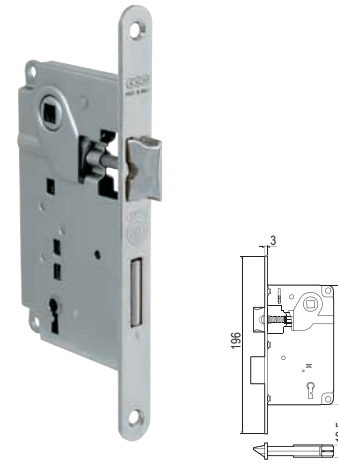

Ente certificatore. Sertifikaciono telo.

Ente certificatore. Sertifikaciono telo.

CENTRO FOCUS

- 90 mm (L, ⊕)
- 85 mm (U)
- 18 mm
- 50 mm
- 8 mm

acciaio / čelik

EASY-FIX XT
Incontro magnetico regolabile:
semplifica la posa in opera!
Podesivi magnetni prihvatnik:
montažu čini lakšom!