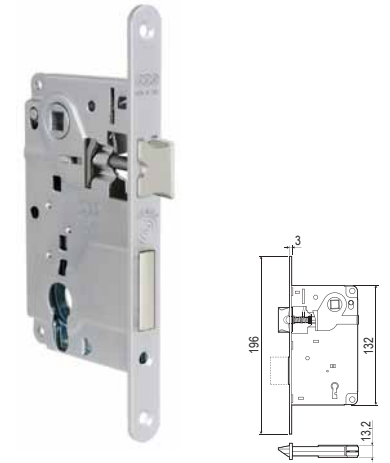

Marcatura CE secondo EN 12209: requisiti e metodi di prova per le serrature. CE oznaka za funkcionalnost prema EN 12209: zahtevi i metode testiranja brava.

Prodotto tutelato da brevetto. Patentirani proizvod.

Ente certificatore. Sertifikaciono telo.

Ente certificatore. Sertifikaciono telo.

CENTRO FOCUS

- 90 mm (L, ⊕)
- 85 mm (U)
- 18 mm
- 50 mm
- 8 mm

acciaio / čelik

EASY-FIX XT
Incontro magnetico regolabile:
semplifica la posa in opera!
Podesivi magnetni prihvatnik:
montažu čini lakšom!

CENTRO S

- 90 mm (L, ⊕)
- 85 mm (U)
- 18 mm
- 50 mm
- 8 mm

acciaio / čelik

PATENT GRANDE

-  WC 
-  90 mm 
-  92 mm 
-  18/22 mm
-  22 mm
-  25/30/35/40/45/
50/60 mm
-  8 mm 
-  8/9 mm 

acciaio, ottone, inox
čelik, mesing, inox