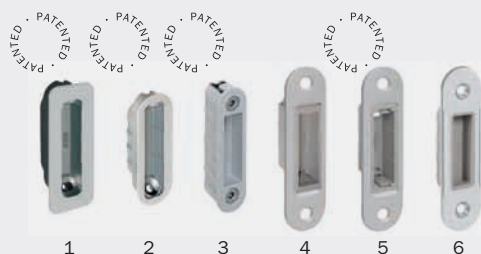

GAMMA INCONTRI PER / VRSTE PRIHVATNIKA ZA: POLARIS 2XT, REVOLUTION XT, MEDIANA EVOLUTION

1. MINIMAL PLUS XT: Design minimal e ampie regolazioni anche ad incontro già installato. / Minimalistički dizajn i mogućnost podešavanja, čak i kada je prihvatnik ugrađen.
2. MINIMAL XT: Design minimalista e lineare. / Minimalistički linearni dizajn.
3. ALUTOP XT: Per porte con telaio in alluminio. / Za vrata sa aluminijumskim štokovima.
4. EASY-FIX XT: Design tradizionale, soluzioni innovative: frontale metallico a sormonto e vaschetta con aggancio a clip. / Tradicionalni dizajn sa inovativnim rešenjima: metalna čeona ploča sa kadicom na klip.
5. EASY-FIX LT: Frontale metallico a sormonto e vaschetta con profondità ridotta e aggancio frontale con clip per una facile estrazione senza la rimozione della piastra. / Metalna čeona ploča sa kadicom daje minimalističku dimenziju, dok ugradnja na klik pruža mogućnost lakog okretanja bez skidanja čeone ploče.
6. EASY-MATIC XT: Per chi è legato al design tradizionale del frontale in metallo. / Za korisnike koji preferiraju metalne prihvatnike sa tradicionalnim dizajnom.

Disponibile anche la gamma di incontri elettrici ed elettrici magnetici. / Dostupno u grupi proizvođa elektro prihvatnici i magnetni elektro prihvatnici.

Prove di resistenza al fuoco e di controllo della dispersione del fumo. Testirano na protiv-požarnost i protiv-dimnost.

Marcatura CE secondo EN 12209: requisiti e metodi di prova per le serrature. CE oznaka za funkcionalnost prema EN 12209: zahtevi i metode testiranja brava.

Prodotto tutelato da brevetto. Patentirani proizvod.

Ente certificatore. Sertifikaciono telo.

Ente certificatore. Sertifikaciono telo.