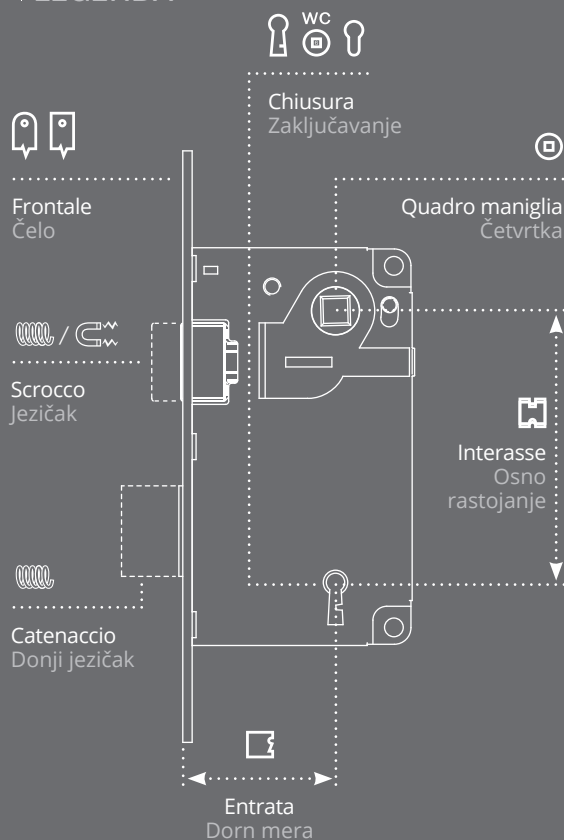

- 90 mm
- 96 mm
- 85 mm
- 18 mm
- 35/50/60 mm
- 8 mm
- acciaio / čelik

POLARIS 2XT

Polaris 2XT è la serratura a movimento magnetico, particolarmente indicata per porte interne dal design moderno e dalle linee essenziali, certificata al grado massimo.

Polaris 2XT je brava sa magnetnim pokretom. Posebno je pogodna za moderna unutrašnja vrata, savremenog dizajna i čistih linija, sertifikovana po najvišim standardima.