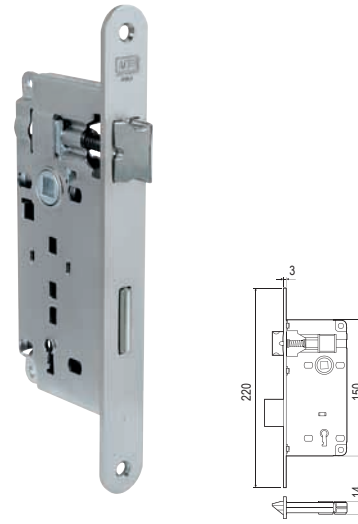

CENTRO S

- 90 mm (L, ⊕)
- 85 mm (U)
- 18 mm
- 50 mm
- 8 mm

acciaio / čelik

PATENT GRANDE

-  WC 
-  90 mm 
-  92 mm 
-  18/22 mm
-  22 mm
-  25/30/35/40/45/
50/60 mm
-  8 mm 
-  8/9 mm 

acciaio, ottone, inox
čelik, mesing, inox

PATENT PICCOLA

-  WC 
 -  70 mm
 -  20 mm
 -  25/30/35/40/45/50/60 mm
 -  8 mm
- acciaio, ottone
čelik, mesing

SICUREZZA

- 
-  85 mm
-  18/22 mm
-  16/22 mm
-  20/25/30/35/40/45/50/
60/70 mm
-  8 mm

acciaio, ottone, inox
čelik, mesing, inox

Disponibile anche in versione con solo
catenaccio, senza scrocco.
Takođe je dostupna u verziji samo sa
donjim jezičkom, bez gornjeg jezička.

SICUREZZA SL

- 
-  85 mm
-  22 mm
-  45/50/60/70 mm
-  8 mm

acciaio / čelik

SERRATURE DA INCASSO UGRADNE BRAVE

SICUREZZA SR

-  22 mm
-  40/45/50/60 mm
-  scrocchio a rullo
jezičak na valjak

acciaio, inox
čelik, inox

EURO 72

-  ^{WC} 72 mm 
-  78 mm ^{WC} 
-  18/20/24 mm
-  55 mm
-  8 mm