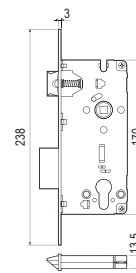

Ente certificatore. Sertifikaciono telo.

Ente certificatore. Sertifikaciono telo.

CENTRO FOCUS

- 90 mm (L, ⊕)
- 85 mm (U)
- 18 mm
- 50 mm
- 8 mm

acciaio / čelik

EASY-FIX XT
Incontro magnetico regolabile:
semplifica la posa in opera!
Podesivi magnetni prihvatnik:
montažu čini lakšom!

MEDIANA EVOLUTION

- 90 mm (L)
- 96 mm (⊕)
- 85 mm (U)
- 16/18 mm
- 35/50/60 mm
- 8 mm

acciaio / čelik

CENTRO

- 90 mm (L, ⊕)
- 85 mm (U)
- 18/22 mm
- 50 mm
- 8 mm

acciaio, ottone
čelik, mesing

Disponibile anche in versione con
solo scrocco, senza catenaccio.
Takođe je dostupna u verziji samo sa
jezičkom, bez donjeg jezička.

CENTRO S

- 90 mm (L, ⊕)
- 85 mm (U)
- 18 mm
- 50 mm
- 8 mm

acciaio / čelik

PATENT GRANDE

-  WC 
-  90 mm 
-  92 mm 
-  18/22 mm
-  22 mm
-  25/30/35/40/45/
50/60 mm
-  8 mm 
-  8/9 mm 

acciaio, ottone, inox
čelik, mesing, inox

PATENT PICCOLA

-  WC 
 -  70 mm
 -  20 mm
 -  25/30/35/40/45/50/60 mm
 -  8 mm
- acciaio, ottone
čelik, mesing

SICUREZZA

- 
-  85 mm
-  18/22 mm
-  16/22 mm
-  20/25/30/35/40/45/50/
60/70 mm
-  8 mm

acciaio, ottone, inox
čelik, mesing, inox