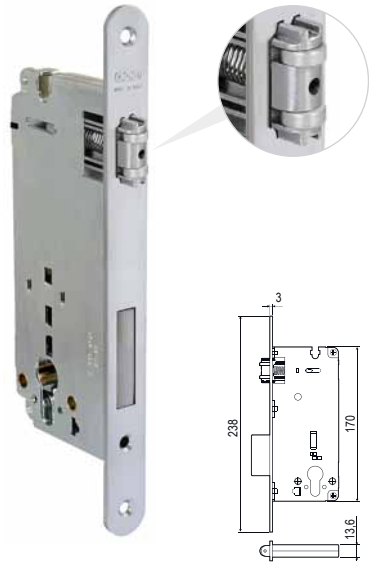

CENTRO S

- 90 mm (L, ⊕)
- 85 mm (U)
- 18 mm
- 50 mm
- 8 mm

acciaio / čelik

PATENT GRANDE

-  WC 
-  90 mm 
-  92 mm 
-  18/22 mm
-  22 mm
-  25/30/35/40/45/
50/60 mm
-  8 mm 
-  8/9 mm 

acciaio, ottone, inox
čelik, mesing, inox

PATENT PICCOLA

-  WC 
 -  70 mm
 -  20 mm
 -  25/30/35/40/45/50/60 mm
 -  8 mm
- acciaio, ottone
čelik, mesing

SICUREZZA

- 
-  85 mm
-  18/22 mm
-  16/22 mm
-  20/25/30/35/40/45/50/
60/70 mm
-  8 mm

acciaio, ottone, inox
čelik, mesing, inox

Disponibile anche in versione con solo
catenaccio, senza scrocco.
Takođe je dostupna u verziji samo sa
donjim jezičkom, bez gornjeg jezička.

SICUREZZA SL

- 
-  85 mm
-  22 mm
-  45/50/60/70 mm
-  8 mm

acciaio / čelik

SERRATURE DA INCASSO UGRADNE BRAVE

SICUREZZA SR

-  22 mm
-  40/45/50/60 mm
-  scrocchio a rullo
jezičak na valjak

acciaio, inox
čelik, inox

EURO 72

-  ^{WC} 72 mm 
-  78 mm ^{WC} 
-  18/20/24 mm
-  55 mm
-  8 mm