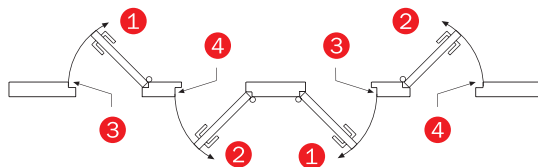

SERRATURE DA INCASSO UGRADNE BRAVE

SICUREZZA SR

-  22 mm
-  40/45/50/60 mm
-  scrocchio a rullo
jezičak na valjak

acciaio, inox
čelik, inox

EURO 72

-  ^{WC} 72 mm 
-  78 mm ^{WC} 
-  18/20/24 mm
-  55 mm
-  8 mm

acciaio / čelik

ATENE

-  75 mm
-  24 mm
-  40/45 mm
-  8 mm

acciaio, inox
čelik, inox

SERRATURE PER PORTE SCORREVOLI BRAVE ZA KLIZNA VRATA

Semplicità di installazione e ampie tolleranze tra gancio ed incontro garantiscono una perfetta chiusura, in qualsiasi situazione.

REVERSIBILITÀ DELLE SERRATURE REVERZIBILNOST BRAVE

Le serrature vengono fornite per aperture destre in accordo alla normativa DIN 107. Per adattarle a porte sinistre è sufficiente ruotare lo scrocco, come indicato nelle seguenti istruzioni.