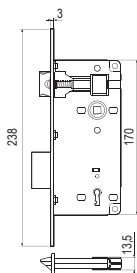

MEDIANA EVOLUTION

- 90 mm (L)
- 96 mm (⊕)
- 85 mm (U)
- 16/18 mm
- 35/50/60 mm
- 8 mm

acciaio / čelik

CENTRO

- 90 mm (L, ⊕)
- 85 mm (U)
- 18/22 mm
- 50 mm
- 8 mm

acciaio, ottone
čelik, mesing

Disponibile anche in versione con
solo scrocco, senza catenaccio.
Takođe je dostupna u verziji samo sa
jezičkom, bez donjeg jezička.

CENTRO S

- 90 mm (L, ⊕)
- 85 mm (U)
- 18 mm
- 50 mm
- 8 mm

acciaio / čelik

PATENT GRANDE

-  WC 
-  90 mm 
-  92 mm 
-  18/22 mm
-  22 mm
-  25/30/35/40/45/
50/60 mm
-  8 mm 
-  8/9 mm 

acciaio, ottone, inox
čelik, mesing, inox

PATENT PICCOLA

-  WC 
 -  70 mm
 -  20 mm
 -  25/30/35/40/45/50/60 mm
 -  8 mm
- acciaio, ottone
čelik, mesing

SICUREZZA

- 
-  85 mm
-  18/22 mm
-  16/22 mm
-  20/25/30/35/40/45/50/
60/70 mm
-  8 mm

acciaio, ottone, inox
čelik, mesing, inox