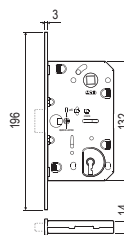

- 90 mm
- 96 mm
- 85 mm
- 18 mm
- 35/50/60 mm
- 8 mm
- acciaio / čelik

POLARIS 2XT

Polaris 2XT è la serratura a movimento magnetico, particolarmente indicata per porte interne dal design moderno e dalle linee essenziali, certificata al grado massimo.

Polaris 2XT je brava sa magnetnim pokretom. Posebno je pogodna za moderna unutrašnja vrata, savremenog dizajna i čistih linija, sertifikovana po najvišim standardima.