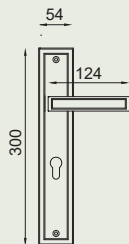

R GI22V

🔒 GI22TS