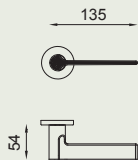

VIS GB12

FINE GB40

U GB80