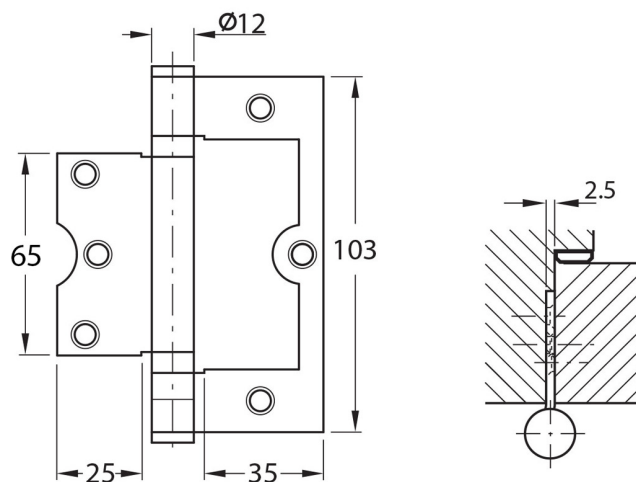

Meteor
Made in Serbia

Uklapajuća šarka

*Atest Fakulteta Tehničkih nauka iz Novog Sada, broj:
015-92/33-2008-3

Završne obrade: hrom, mat, mesing patina, ms-sjaj, pocinkovana, bakar patina.

Skrivena šarka

*Atest Fakulteta Tehničkih nauka iz Novog Sada, broj:
015-92/68-2003-2