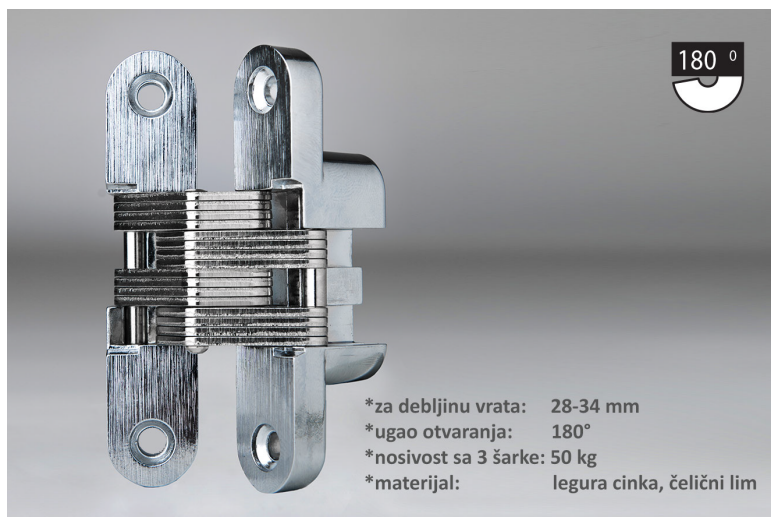

Meteor
Made in Serbia

Uklapajuća šarka

*Atest Fakulteta Tehničkih nauka iz Novog Sada, broj:
015-92/33-2008-3

Završne obrade: hrom, mat, mesing patina, ms-sjaj, pocinkovana, bakar patina.

Skrivena šarka

*Atest Fakulteta Tehničkih nauka iz Novog Sada, broj:
015-92/68-2003-2

Završne obrade: antracit, bakar patina, hrom, ms-sjaj.

Meteor