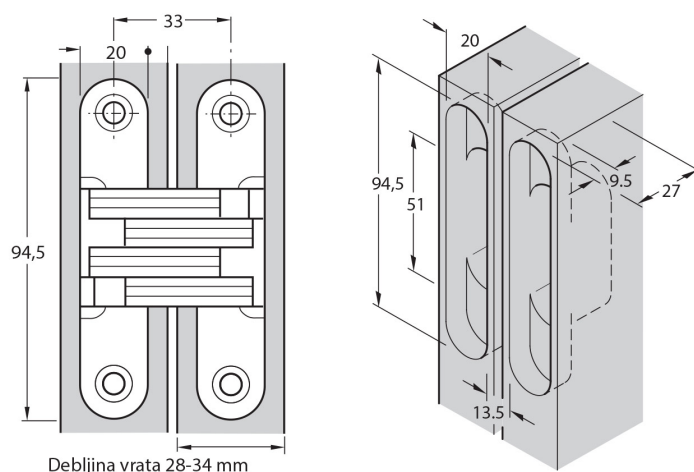

Meteor
Made in Serbia

Uklapajuća šarka

*Atest Fakulteta Tehničkih nauka iz Novog Sada, broj:
015-92/33-2008-3

Završne obrade: hrom, mat, mesing patina, ms-sjaj, pocinkovana, bakar patina.

Skrivena šarka

*Atest Fakulteta Tehničkih nauka iz Novog Sada, broj:
015-92/68-2003-2