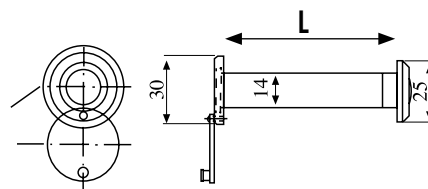

SPIONCINI DOOR VIEWERS

DESCRIZIONE

- Materiale ottone

A richiesta

Finiture diverse dallo standard per quantità

CONFEZIONE MINIMA 25 pcs

Minimum package 25 pcs

DESCRIPTION

- Brass material

On request

Different finishes from the standard for quantity