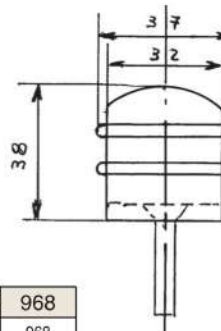

Possibilità SKIMPACK
 Possibility SKIMPACK

Art. 268/CS

in ottone cromato satinato
 laiton chromé satin
 chromed mat brass
 laton cromado satin

**Art. 968**

Inox

Art.	268	268/CS	968
CODICE ART.	268	268/CS	968
N° Pcs	10	10	5
Kg.	1,460	1,460	0,900

ODBOJNA GUMA: crna

DIMENZIJE: H=20 mm, FI=50 mm

STOPER ZIDNI ART. 6054

MATERIJAL: zamak

POVRŠINSKA OBRADA: hrom sjaj

ODBOJNA GUMA: crna

DIMENZIJE: H=73 mm, FI=20/36mm

STOPER PODNI ART. 964L