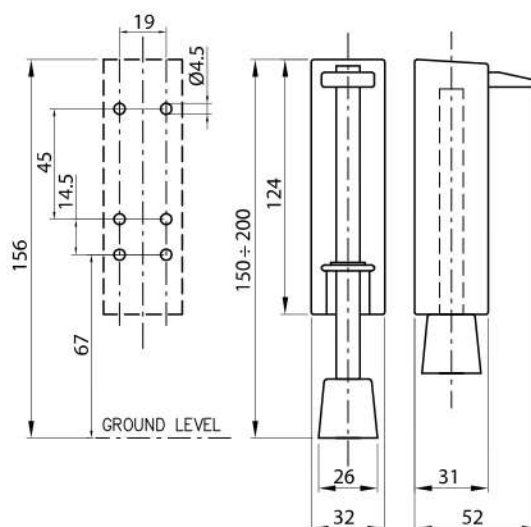

Art. 234-235

Art. 236-237-238

Fermaporte a pedale tipo pesante a doppia molla

Cale porte à pedale pour portes lourdes avec double ressort

Pedal door stopper heavy duty with double spring

Retenedores de puertas tipo fuerte con doble muelle