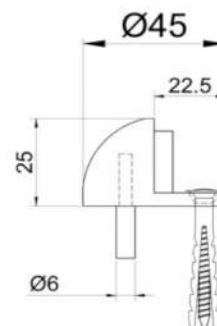

Art. 267

Art. 267/C-267/CS

Arresto per porte in ottone

Arret pour portes en laiton
Door opening stop in brass
Tope de puerta en laton

Art. 267

in ottone lucido
laiton lucide
bright brass
laton lucido

COMPLETA DI VITI E TASSELLI
AVEC VIS ET CHEVILLE
WITH SCREW
COMPLETO DI TORNILLOS Y TACO

Possibilità SKIMPACK
Possibility SKIMPACK

Art. 267/C

in ottone cromato
laiton chromé
chromed brass
laton cromado

Art. 267/CS

in ottone cromato satinato
laiton chromé satin
chromed mat brass
laton cromado satin

Art.	267	267/C	267/CS
CODICE ART.	267	267C	267CS
N° Pcs	20	20	20
Kg.	1,160	1,160	1,160

Art. 268

Art. 268/CS-968

Arresto per porte in ottone

Arret pour portes en laiton
Door opening stop in brass
Tope de puerta en laton

Art. 268

in ottone lucido
laiton lucide
bright brass
laton lucido

COMPLETA DI VITI E TASSELLI
AVEC VIS ET CHEVILLE
WITH SCREW
COMPLETO DI TORNILLOS Y TACO

Possibilità SKIMPACK
Possibility SKIMPACK

Art. 268/CS

in ottone cromato satinato
laiton chromé satin
chromed mat brass
laton cromado satin

Art. 968

Inox

Art.	268	268/CS	968
CODICE ART.	268	268/CS	968
N° Pcs	10	10	5
Kg.	1,460	1,460	0,900

Art. 264

Arresto per porte in ottone

Arret pour portes en laiton
Door opening stop in brass
Tope de puerta en laton

Magnetico
Magnetic
Magnétique
Magnético

Art. 264/CS

in ottone cromato satinato
laiton chromé satin
chromed mat brass
laton cromado satin